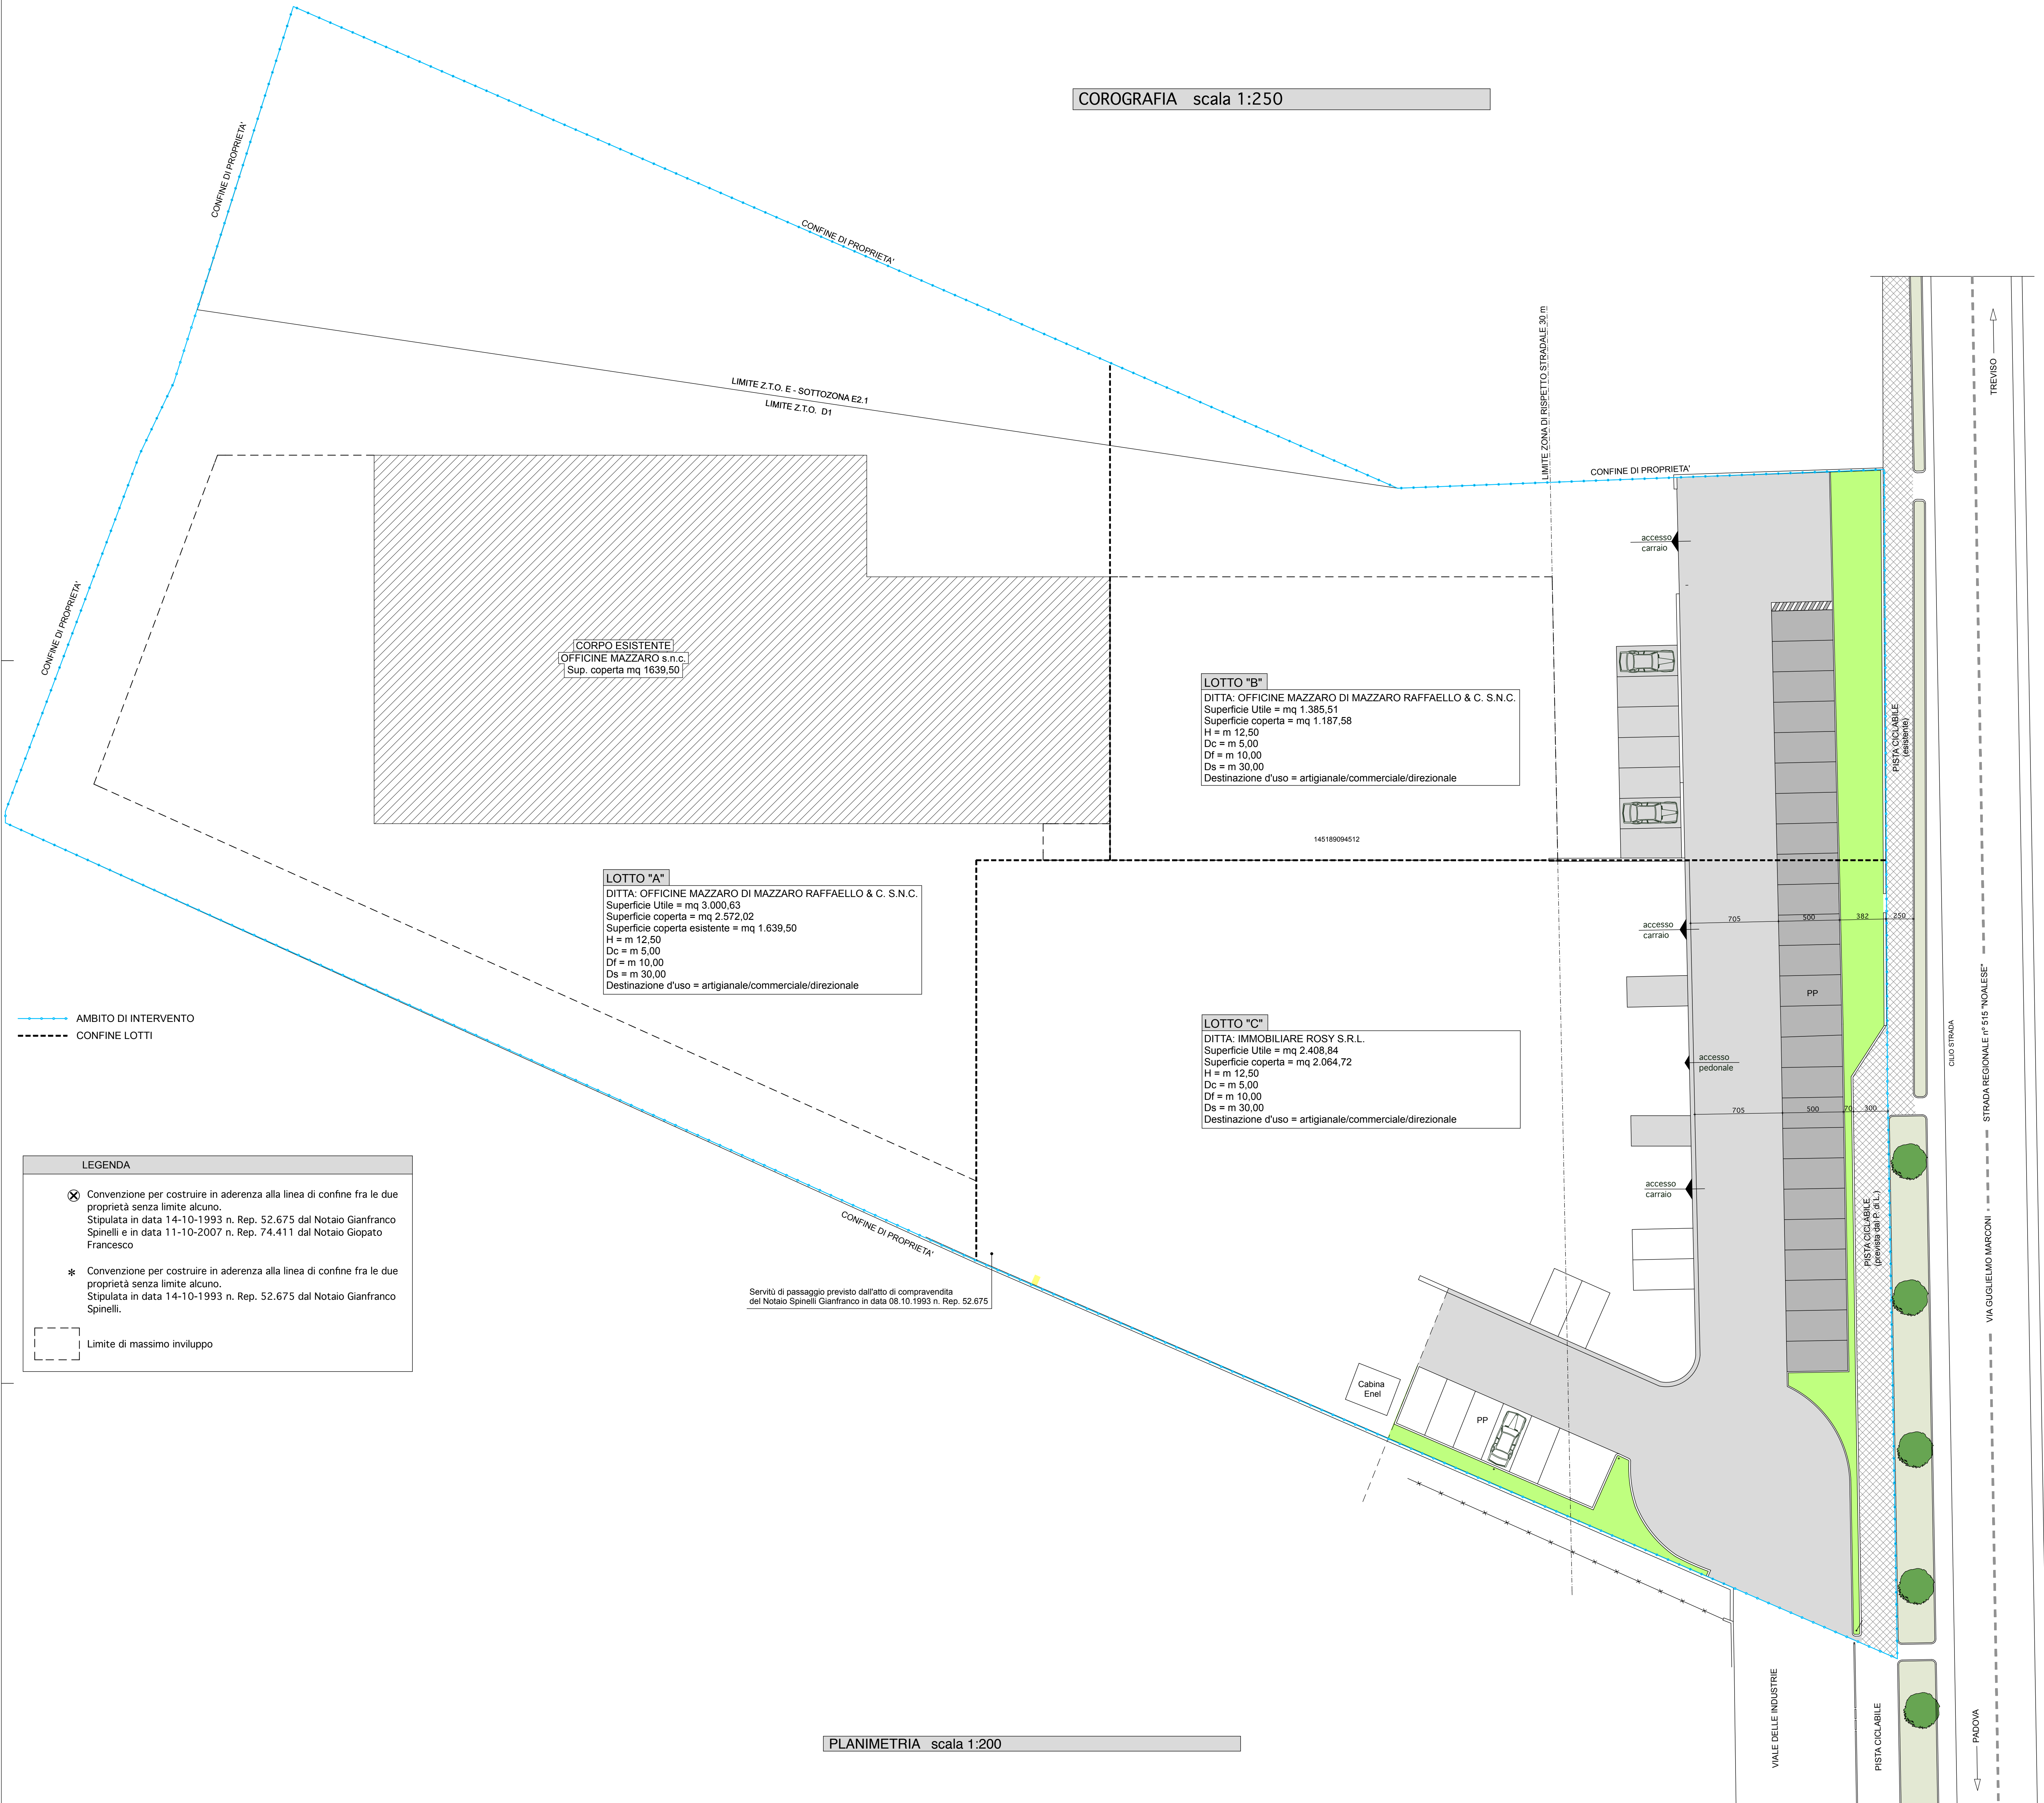

COROGRAFIA scala 1:250

PLANIMETRIA scala 1:200

committente: OFF. MAZZARO DI MAZZARO RAFFAELLO & C. S.N.C. IMMOBILIARE ROSY S.R.L.	
tavola: 4.v2	
scale: 1 : 200	
oggetto: planimetria progettata con identificazione dei lotti data: Febbraio 2008 app: Settembre 2008 app: Novembre 2011	
Antonio Bordin Architetto Emilio Brunello Geometra Manuel Bernardi Geometra	Via E. Regnato 49 - 31100 TREVISO - Tel. 0422/22680